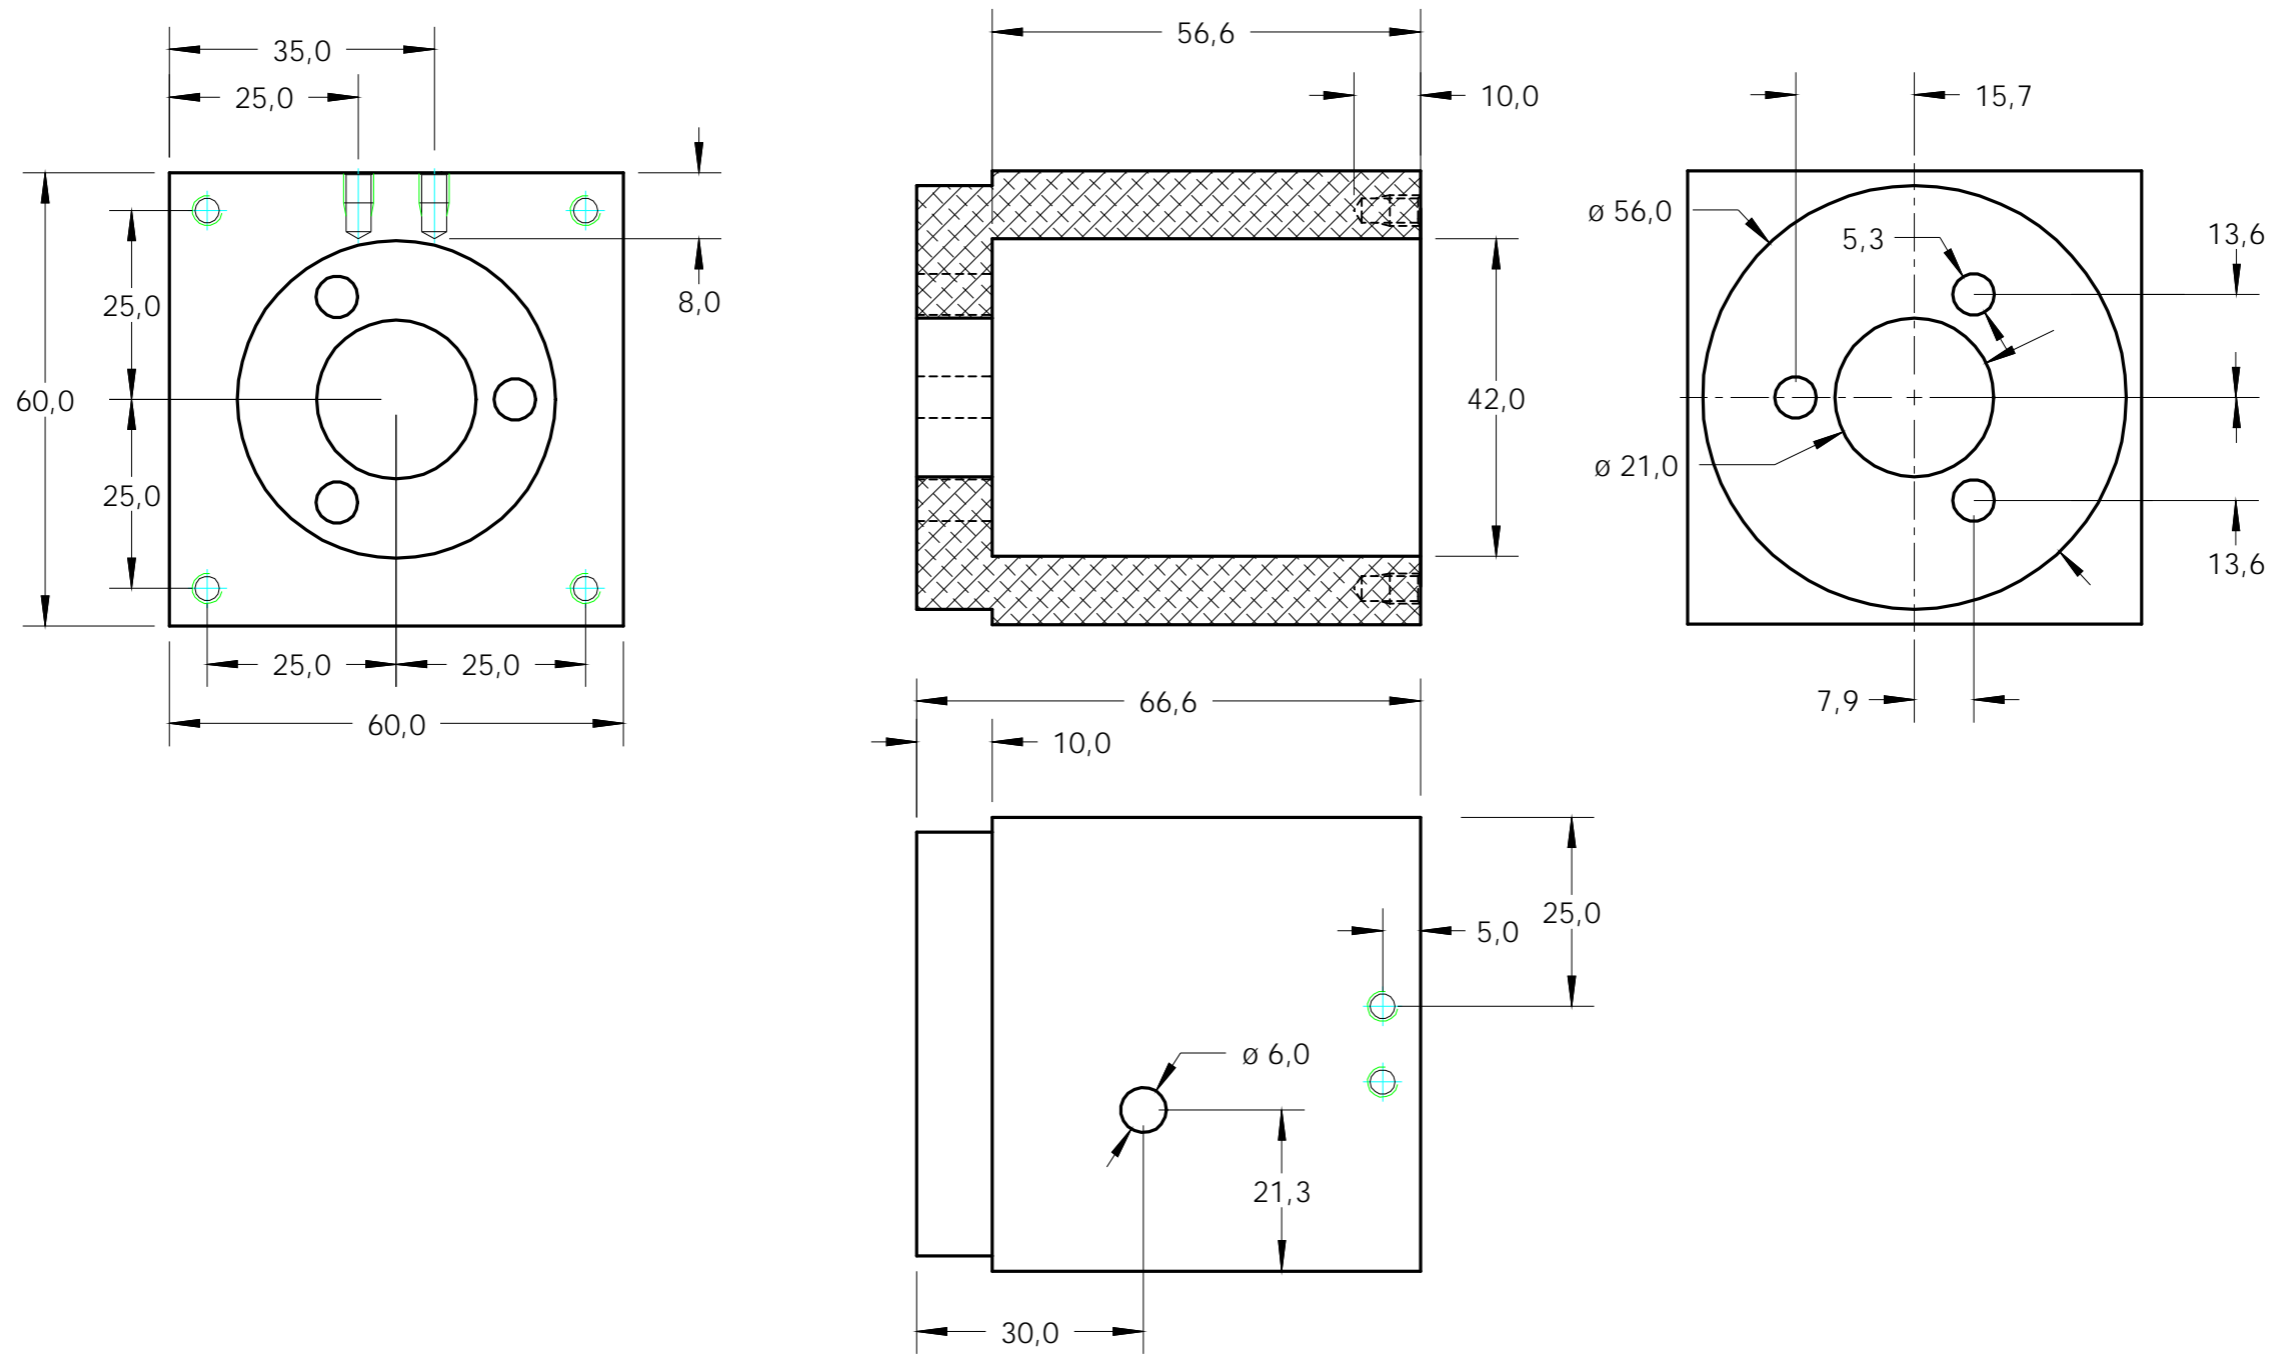

Projekt:	Umbau Rundtisch	Material
Benennung:	Übersicht	
Nummer:	1	Anzahl:
Datei:	RT_01	Datum: 01.10.09

Projekt:	Umbau Sieg X3 Version 3	Material
Benennung:	Kupplungsgehäuse	Al Cu Mg Pb
Nummer:	2	Anzahl: 1
Datei:	RT_02	Datum: 01.10.09

Projekt:	Umbau Rundtisch	Material	
Benennung:	Paßring	Al Cu Mg Pb	
Nummer:	3	Anzahl: 1	
Datei:	RT_03	Datum: 01.10.09	
Copyright Christoph Selig, Merowingerstraße 20a, 40223 Düsseldorf - nur für den privaten Gebrauch			