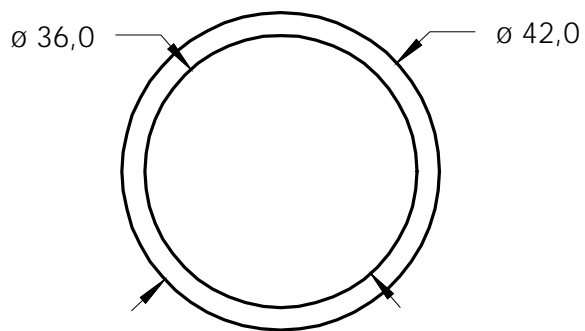

Projekt:	Umbau Rundtisch	Material
Benennung:	Übersicht	
Nummer:	1	Anzahl:
Datei:	RT_01	Datum: 01.10.09

Projekt:	Umbau Sieg X3 Version 3	Material
Benennung:	Kupplungsgehäuse	Al Cu Mg Pb
Nummer:	2	Anzahl: 1
Datei:	RT_02	Datum: 01.10.09

Projekt:	Umbau Rundtisch	Material	
Benennung:	Paßring	Al Cu Mg Pb	
Nummer:	3	Anzahl: 1	
Datei:	RT_03	Datum: 01.10.09	
Copyright Christoph Selig, Merowingerstraße 20a, 40223 Düsseldorf - nur für den privaten Gebrauch			